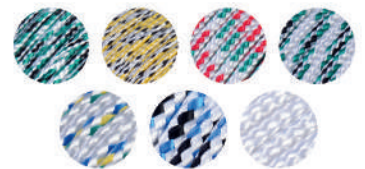

ARTECOLOR

CORDA TRANÇADA PPM²

Cód.	Descrição	Matéria Prima	U.M.
410116414	Corda PPM² ARTECOLOR 03mm Color 625m	PPm²	CR
410116422	Corda PPM² ARTECOLOR 04mm Color 360m	PPm²	CR
410116430	Corda PPM² ARTECOLOR 05mm Color 250m	PPm²	CR
410116449	Corda PPM² ARTECOLOR 06mm Color 165m	PPm²	CR
410116457	Corda PPM² ARTECOLOR 08mm Color 258m	PPm²	CR
410116465	Corda PPM² ARTECOLOR 10mm Color 190m	PPm²	CR
410116473	Corda PPM² ARTECOLOR 12mm Color 140m	PPm²	CR
410116481	Corda PPM² ARTECOLOR 14mm Color 110m	PPm²	CR

Composição:
PPM²

3mm a 16mm

Disponível nas cores: